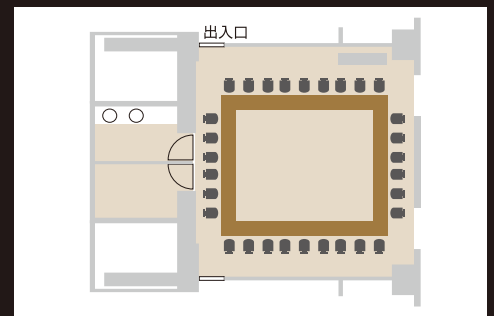

## Meeting Room ミーティングルーム(予約制)

会議やセミナーなどさまざまな用途に合わせてご利用いただけます。

【営業時間】10:00A.M.~8:00P.M.

【場 所】19 F

【面 積】約60㎡

【天井高】約2.4m(一部約2.1m)

【収容人数】最大37名

【設備内容】

シアター レイアウトイメージ(35名)

スクール レイアウトイメージ(36名)

口の字 レイアウトイメージ(30名)

## Stretching Room ストレッチルーム (ご利用は宿泊のお客さま限定)

連泊や長期滞在中、軽く身体を動かすことのできるお部屋をご用意いたしました。

【営業時間】10:00A.M.~8:00P.M.

【場 所】21 F

【面 積】約60㎡

【天井高】約2.4m(一部約2.1m)

【設備内容】バランスボール、ヨガマット

【使用料金】1名さま ¥500