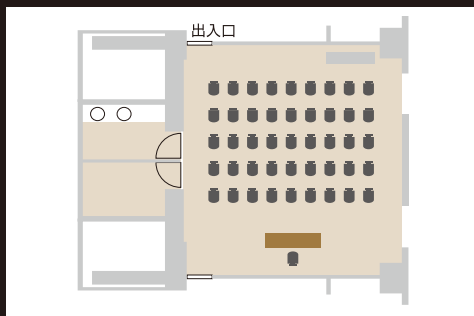

## Meeting Room ミーティングルーム(予約制)

会議やセミナーなどさまざまな用途に合わせてご利用いただけます。

【営業時間】10:00A.M.~8:00P.M.

【場 所】19 F

【面 積】約60㎡

【天井高】約2.4m(一部約2.1m)

【収容人数】最大37名

【設備内容】

シアター レイアウトイメージ(35名)

スクール レイアウトイメージ(36名)

口の字 レイアウトイメージ(30名)

## Stretching Room ストレッチルーム (ご利用は宿泊のお客さま限定)

連泊や長期滞在中、軽く身体を動かすことのできるお部屋をご用意いたしました。

【営業時間】10:00A.M.~8:00P.M.

【場 所】21 F

【面 積】約60㎡

【天井高】約2.4m(一部約2.1m)

【設備内容】バランスボール、ヨガマット

【使用料金】1名さま ¥500